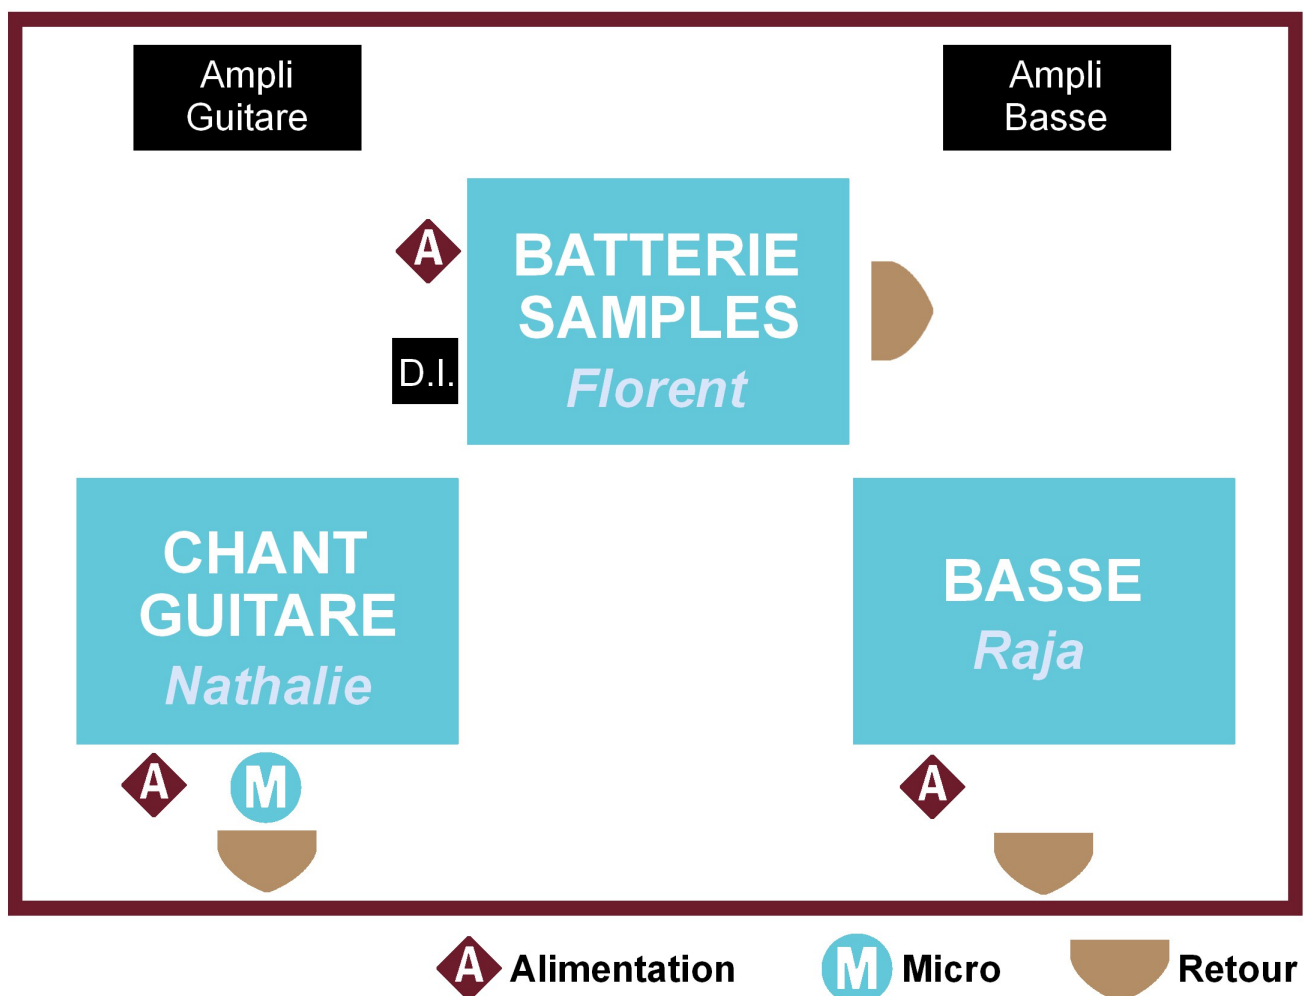

## PLATEAU

3 personnes

**Nathalie** : chant – guitare

**Raja** : basse

**Florent** : batterie – samples

# BACKLINE

<b>Nathalie</b>	1 micro voix, 1 pied micro 1 guitare électrique, 1 stand guitare, 1 switch, 1 pédale d'effets 1 ampli guitare
<b>Raja</b>	1 basse électrique, 1 stand basse, 1 pédale fuzz 1 ampli basse
<b>Florent</b>	1 batterie acoustique 1 lecteur mp3 (samples), 1 mixette, 1 D.I.

# PATCHLIST

Table de mixage : 2 tranches minimum

On fait selon vos possibilités pour sonoriser la batterie.

Piste	Instrument	Effet
1	Voix	Compresseur, Reverb, Delay
2	Samples (mp3, entrée gros jack)	-

3 retours si possible, sinon on s'adapte :)